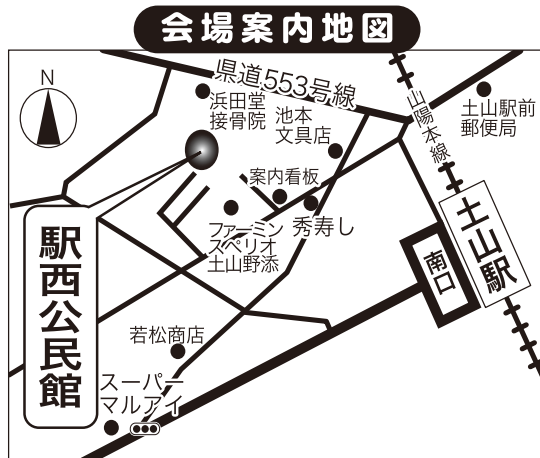

## 土山童謡コーラス

◇活動日 / 木 曜日の 朝10時

から11時30分頃まで

◇練習場 / 播磨町 駅西公民館  
2階 大ホール

○会場所在地：兵庫県加古郡播磨町北野添2-22-30 ※活動に関するお問い合わせは右記フリーダイヤル迄。

(上記は、主な活動拠点です。公共施設のため使用できない場合は、会場変更があります)

その季節に応じて様々な童謡名曲を年間300曲以上歌います!

◇内容 / 約90分間 月2～3回のペースで童謡名曲等を斉唱

◇主旨目的 / 童謡コーラスを通じて、地域文化の発展向上、住民の健全交流、社会教育の推進に努めることで、音楽生涯学習の振興を目的としています。

◇月会費 / 2,000円 (会の運営に活用 / 月謝無料 / 入会金3,000円)

【活動曜日・時間が合わないという方へ】

地域コーラス	曜日	時間	主な活動会場
はりま名曲コーラス	火	朝10時～	播磨町中央公民館 2階 視聴覚室
稲美童謡コーラス	金	朝10時～	稲美町立 ふれあい交流館 2階 ホール
東加古川童謡コーラス	火	お昼1時～	加古川総合文化センター 2階 音楽練習室1